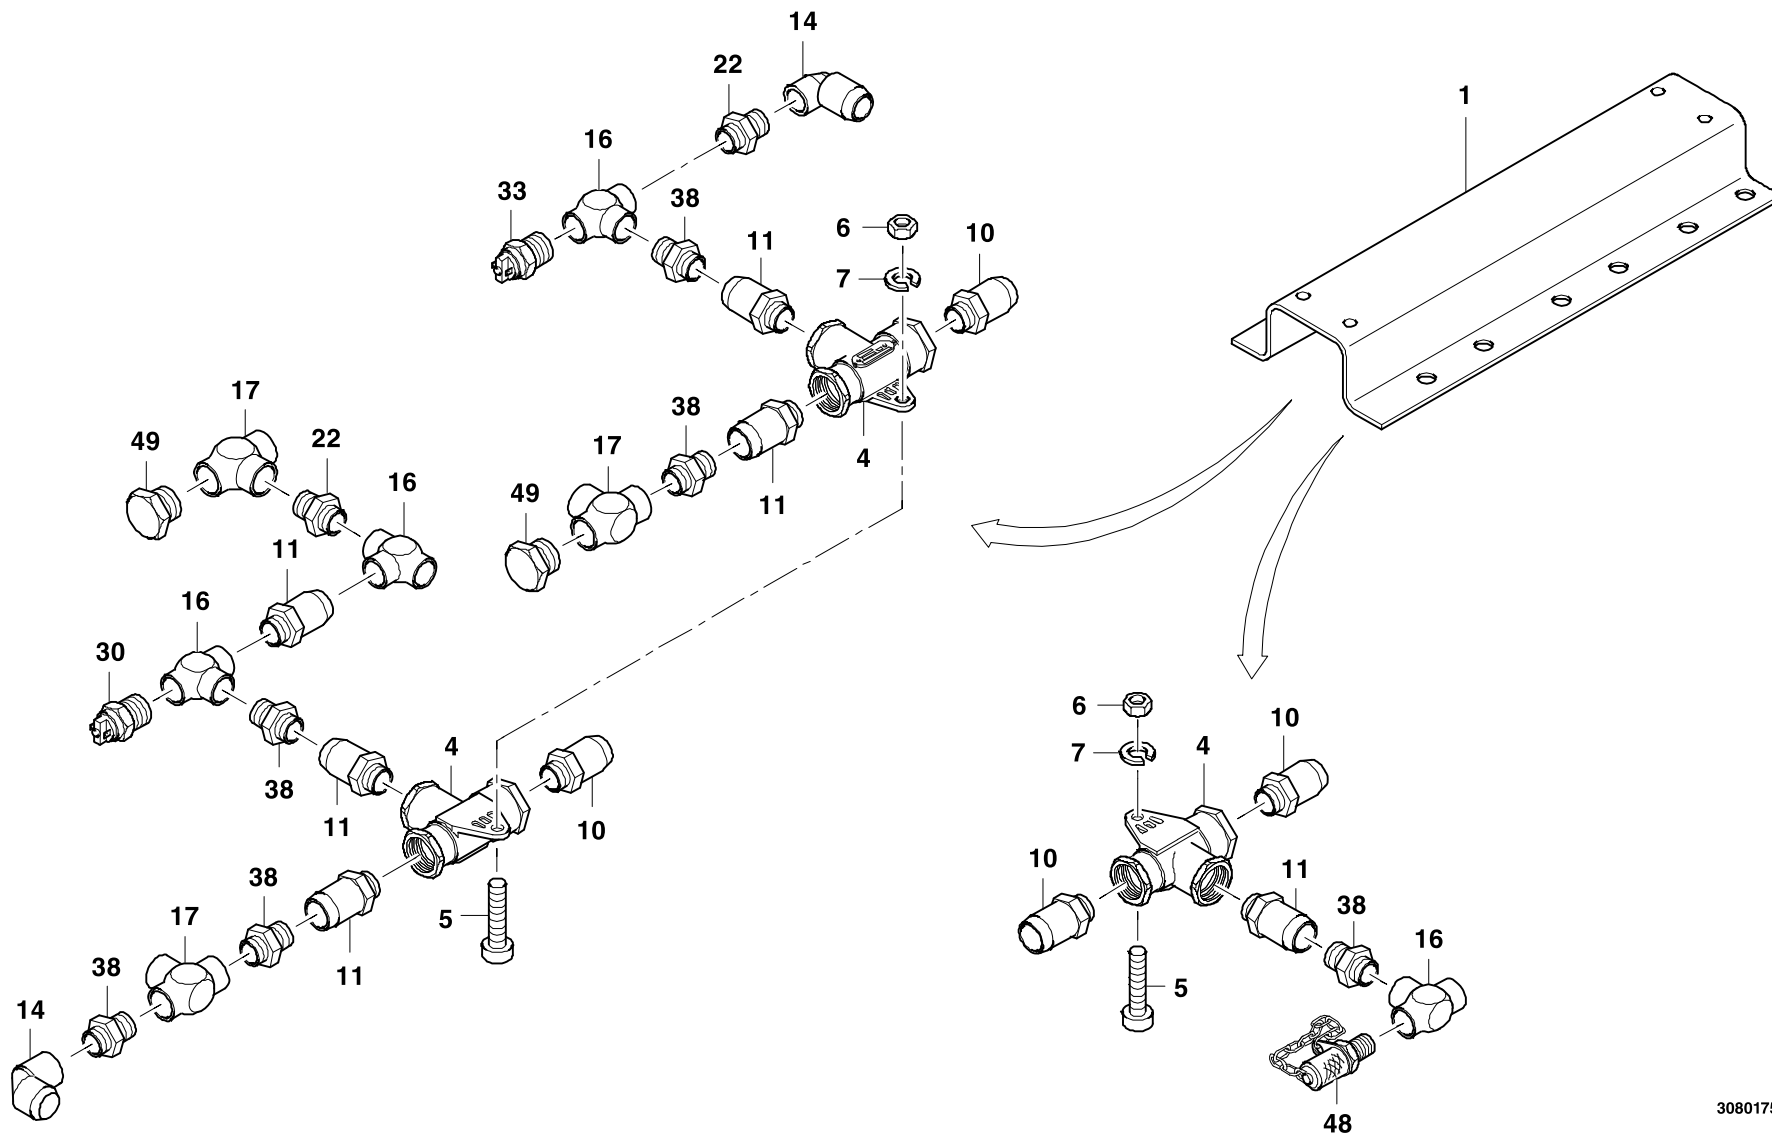

VENTILTRAEGER 1 VORMONTAGE  
 VALVE CARRIER 1

BILDTADEL  
 PICTORIAL DISPLAY

05.09

3080175-ETL F

1/2

GMK 3055  
 BE 503  
 G 751

**GROVE**
**VENTILTRAEGER 1 VORMONTAGE**  
**VALVE CARRIER 1**

 BILDТАFEL  
 PICTORIAL DISPLAY

05.09

**3080175-ETL F**

2/2

**GMK 3055**  
**BE 503**  
**G 751**
